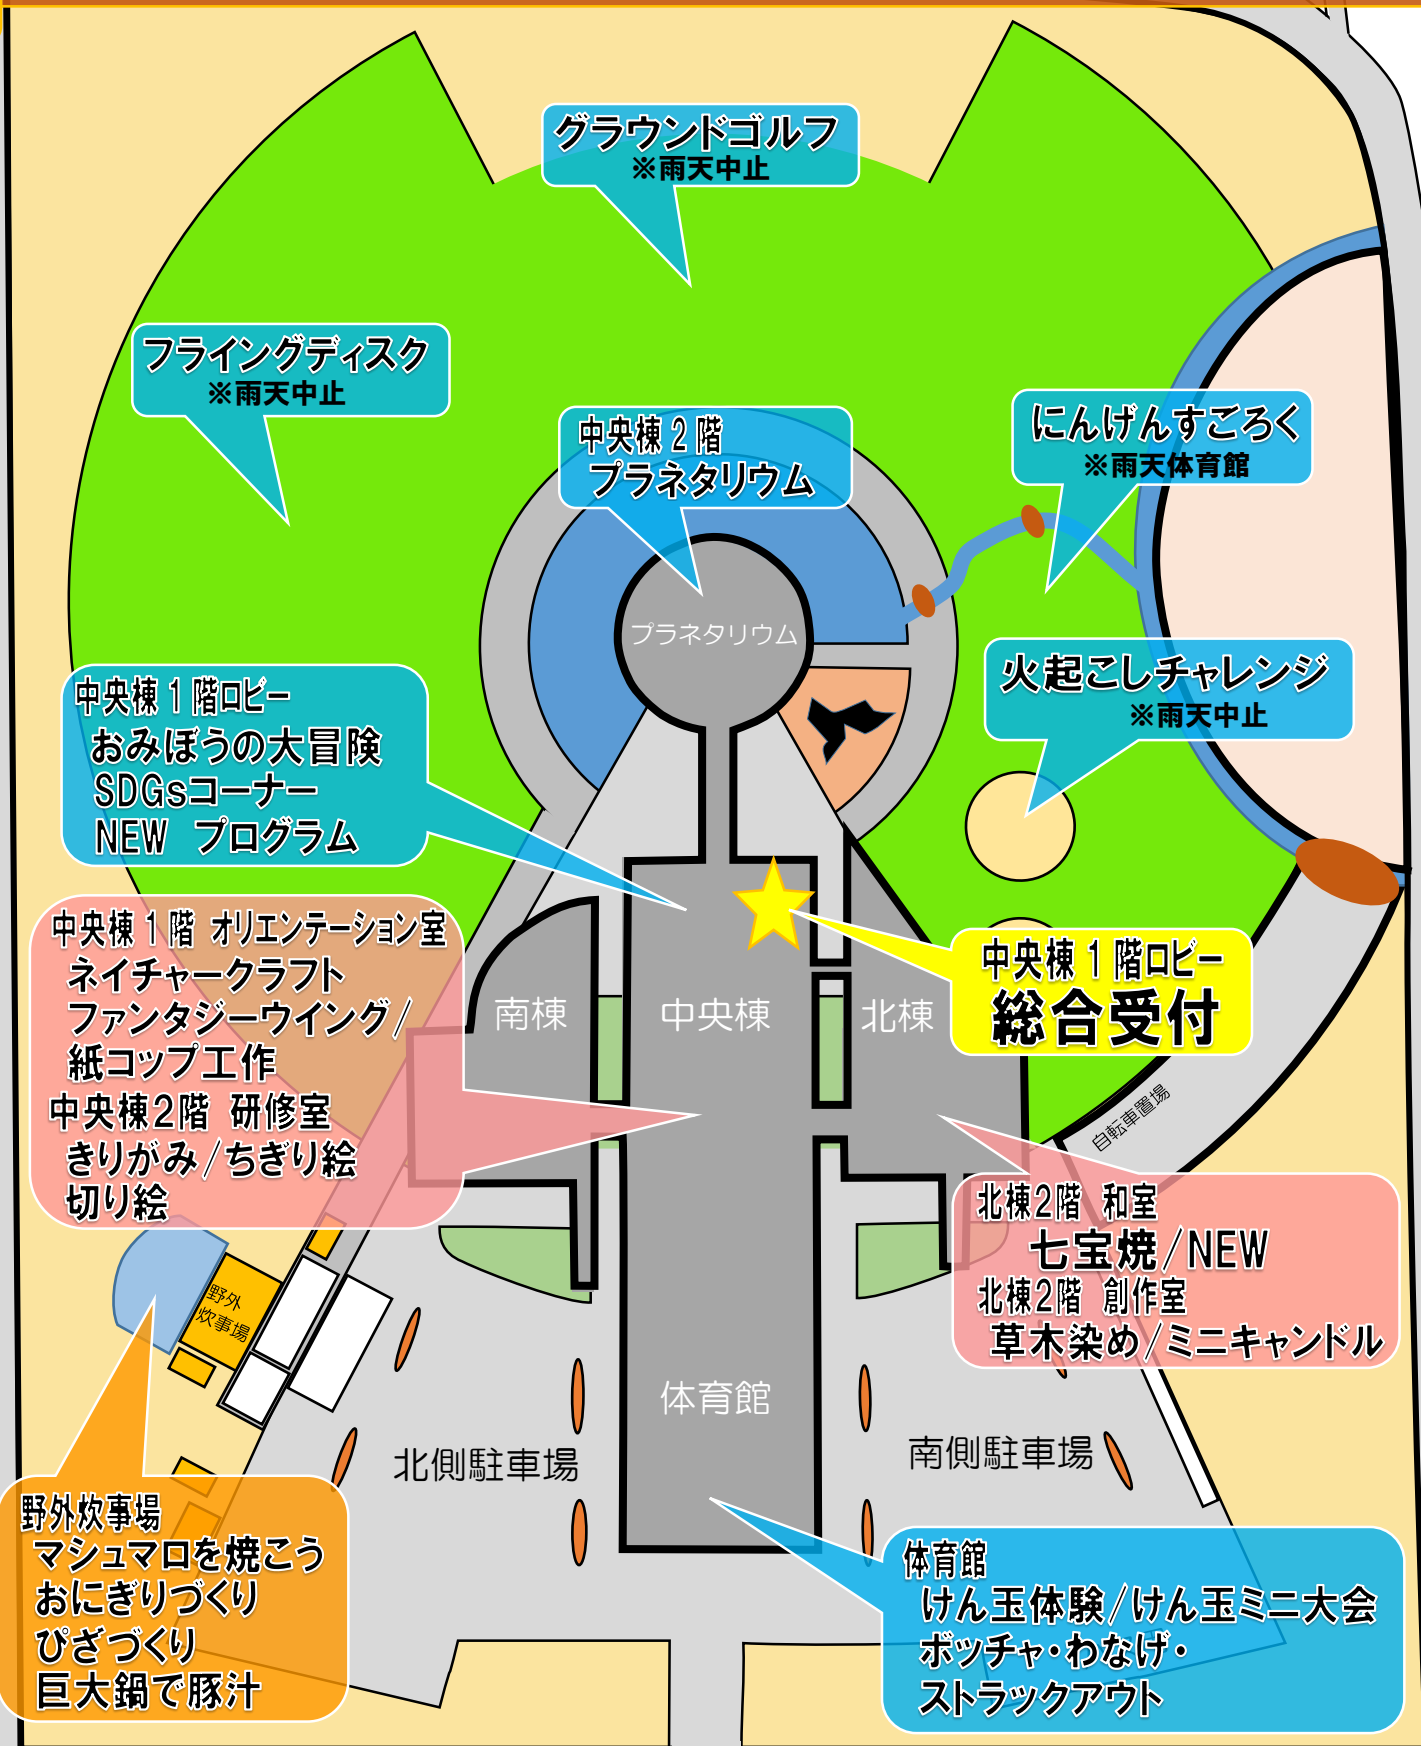

丸ごと体験フェスタ案内図

各プログラムのお支払は、総合受付で販売しているOMI-COINを使用します。参加される方は、ご購入をお願いします。また、使わなかった分は総合受付で返金できます。【当日のみ有効】